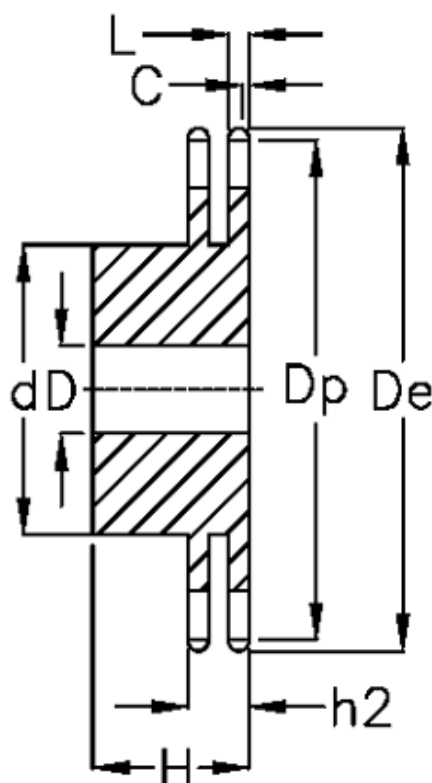

Varenummer: 616012006017
Beskrivelse: Navhjul 10 B-2 Z=17 duplex
forboret

Mål

Antal tænder	= 17
C	= 1.6
d	= 69
D	= 16±0,5
De	= 93
Dp	= 86.39
For kædebetegnelse	= 10 B-2
For kæde størrelse	= 5/8" x 3/8"

H	= 45
h2	= 25.5
L	= 9